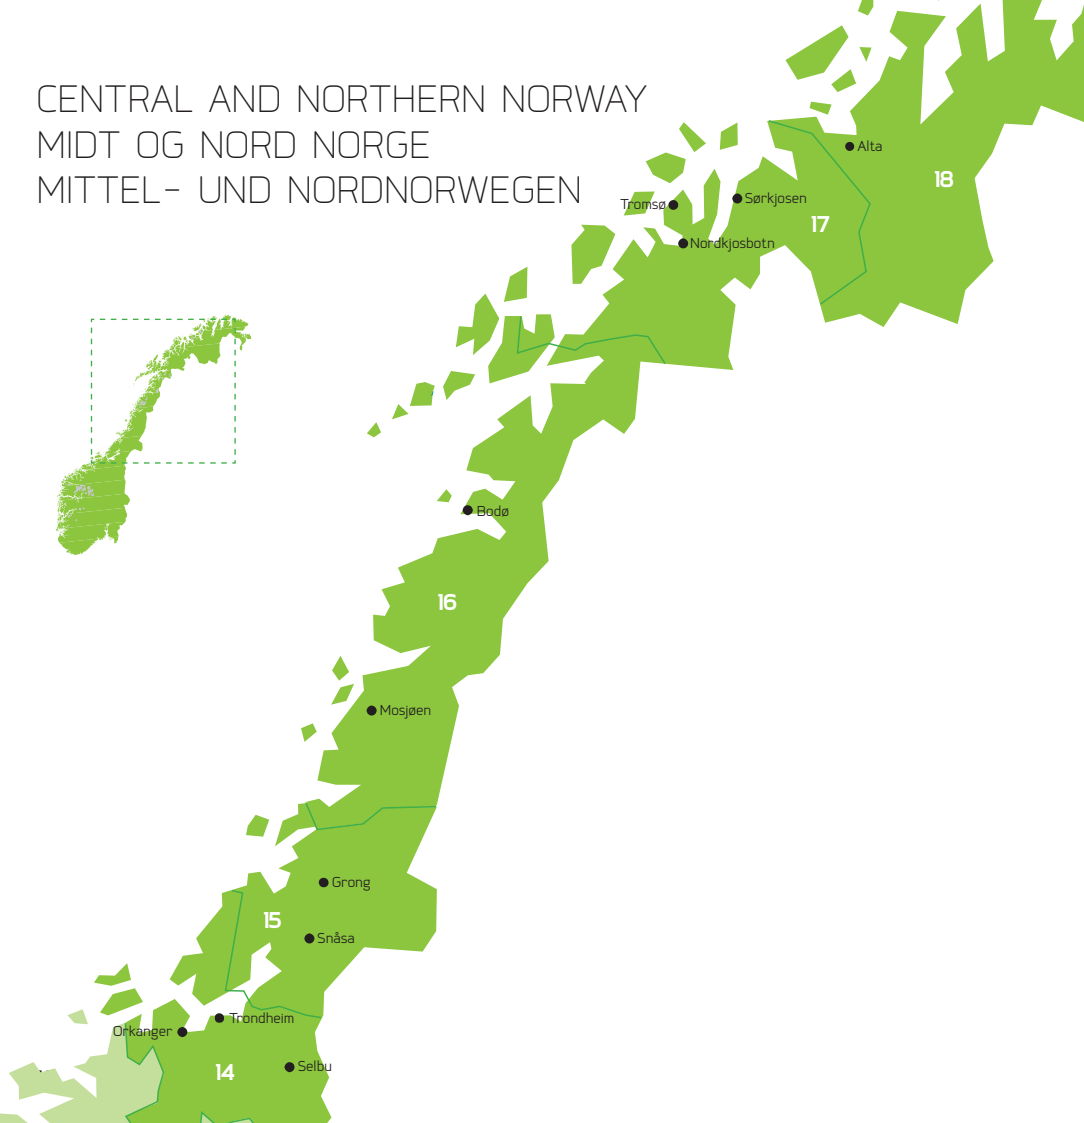

CENTRAL AND NORTHERN NORWAY
MIDT OG NORD NORGE
MITTEL- UND NORDNORWEGEN