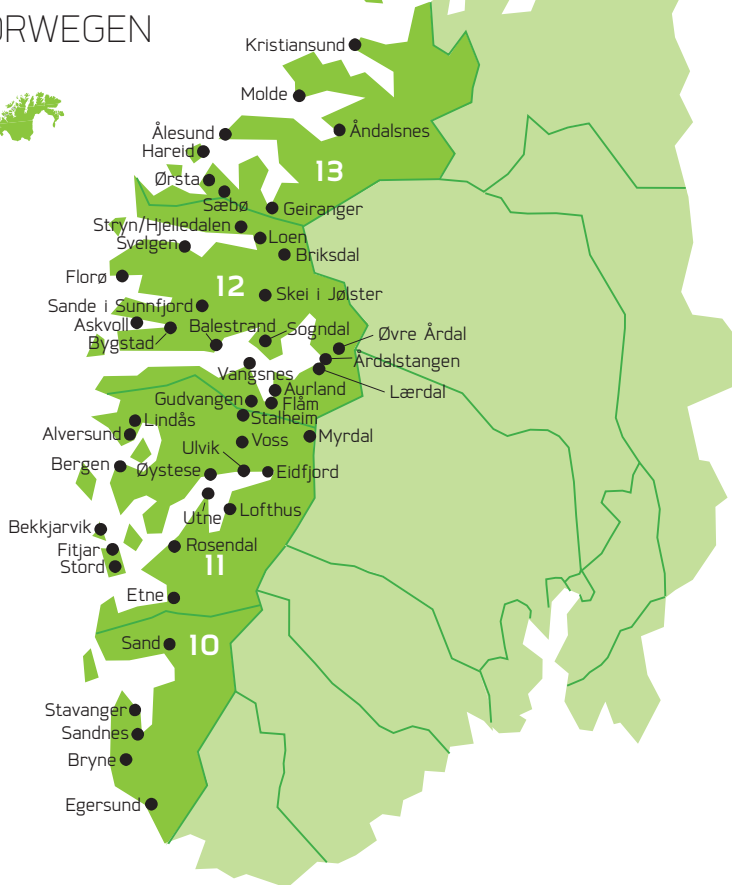

FJORD NORWAY
FJORD NORGE
FJORDNORWEGEN