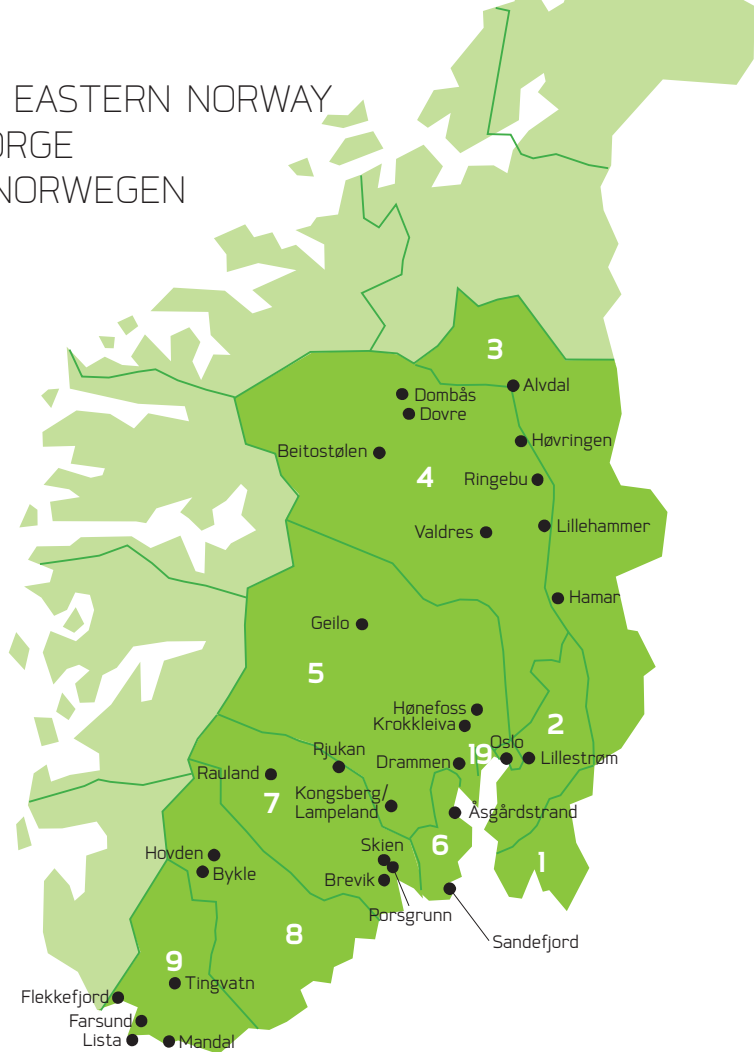

SOUTHERN AND EASTERN NORWAY
SØR OG ØST NORGE
SÜD- UND OSTNORWEGEN